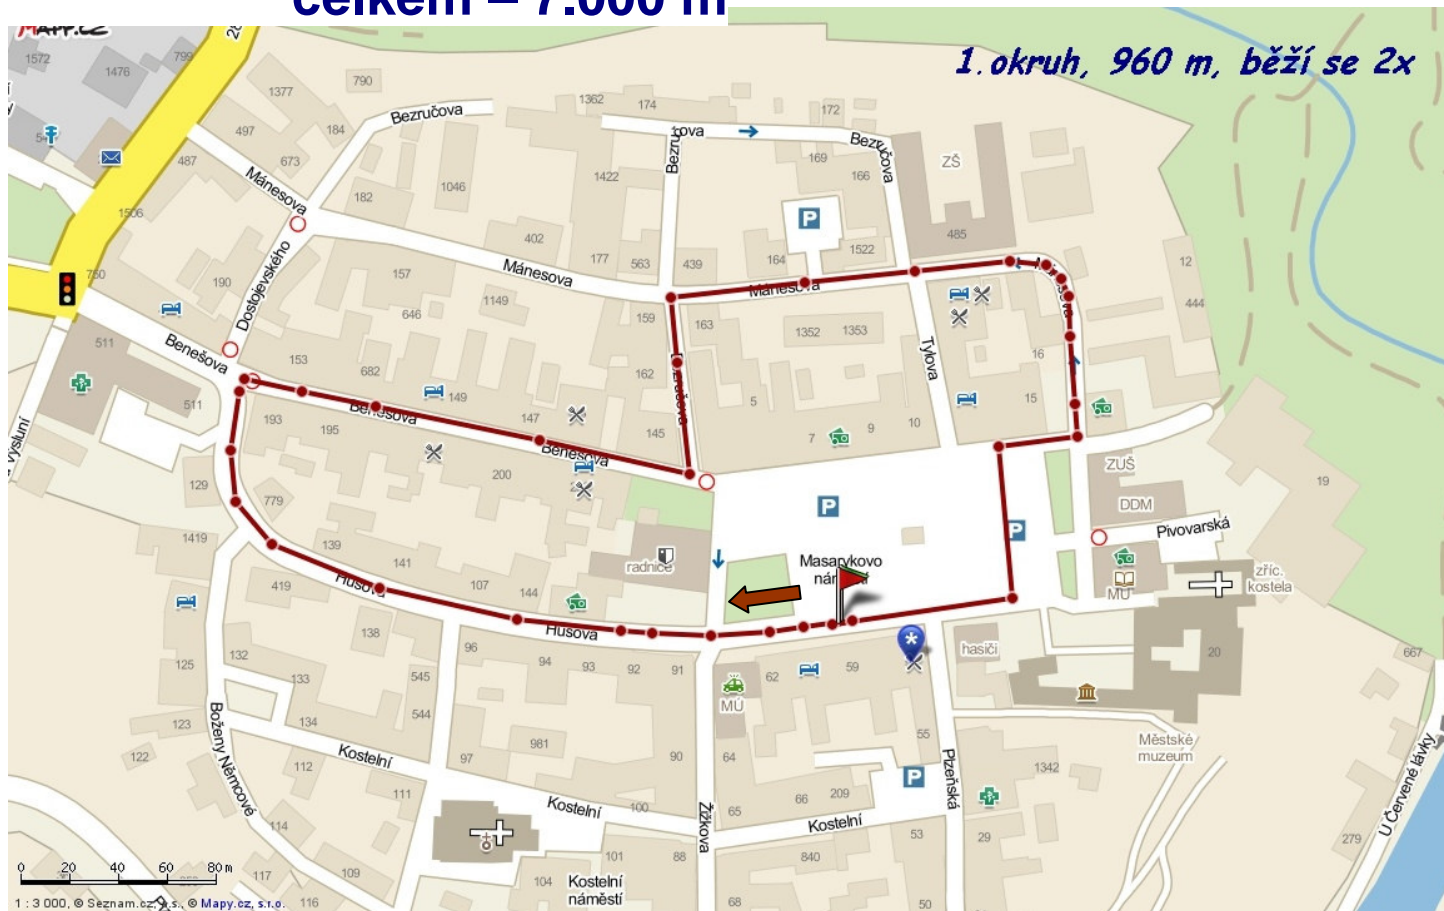

Běh historickým Stříbrem - memoriál Petra Bursíka

Mapa trati: 1.okruh – 2 x 960 m

2.okruh – 1 x 3.600 m

3.okruh – 1 x 1.500 m

celkem – 7.000 m

3. okruh, 1. 500 m, běží se 1x