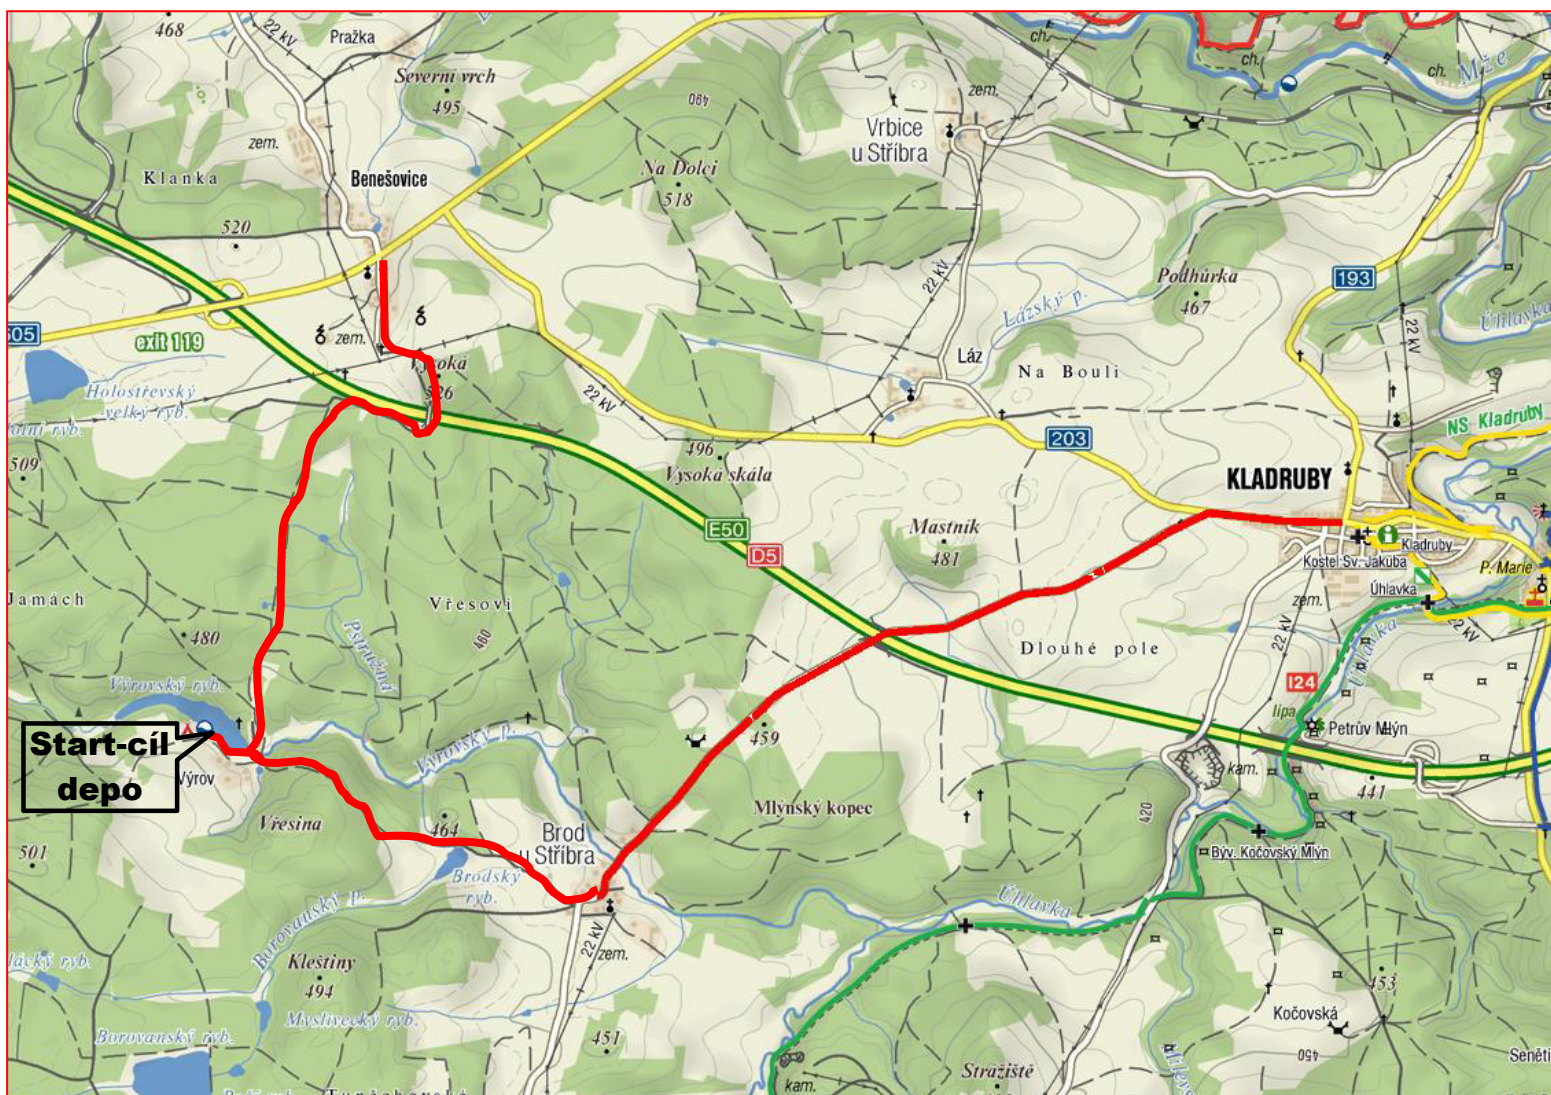

## DLOUHÁ TRAŤ:

1. plavání – 2 okruhy 2x300m = 600m - rybník Výrov
2. kolo (horské/trekové) – 3 okruhy 3x11km = 33km /polní, lesní cesty v okolí Výrovské osady
3. běh – 1 okruh 9,5 km – převážně lesní cesty vyjma 500m po silnici v obci Brod u Stříbra (za plného silničního provozu)

## Přístup:

Příjezd do osady Výrov je buď od Kladrub přes obec Brod u Stříbra a dále po zpevněné cestě, nebo od Benešovic, po asfaltce za motorestem na most přes dálnici a dále po lesní cestě až do Výrova (viz.mapa).